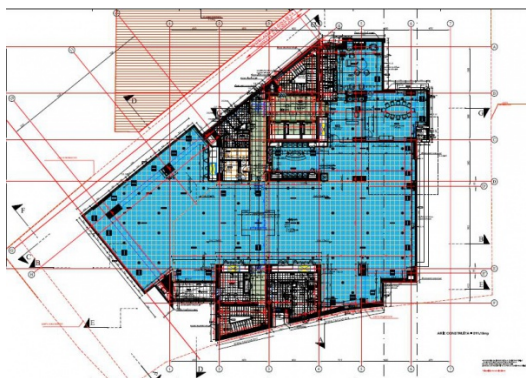

Planul etajului

Contact

+40 21 302 3400

Mai multe informatii